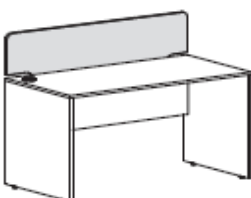

Артикул	Длина
MN521	1000
MN522	1200
MN523	1400
MN524	1600

Высота: 525 мм

ДСП
495
585
675
705

Обитые фронтальные экраны.

MN531	1000
MN532	1200
MN533	1400
MN534	1600

CN	LS	FJ	ZT
1 485	1 230	1 215	915
1 695	1 350	1 335	1 020
2 040	1 470	1 500	1 185
2 190	1 800	1 575	1 380

Боковые экраны из ДСП.

Артикул	Длина
MN526	600
MN530	680

Высота: 525 мм

ДСП
345
345

Обитые боковые экраны.

MN527	600
MN539	680

CN	LS	FJ	ZT
1 065	810	660	645
1 050	825	885	690

Аксессуары для столов