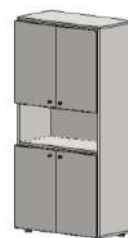

BZ6521	без замка	3 270
BZ6521.30	с замком	3 360