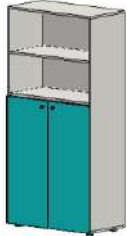

BZ6620	без замка	2 955
—	с замком