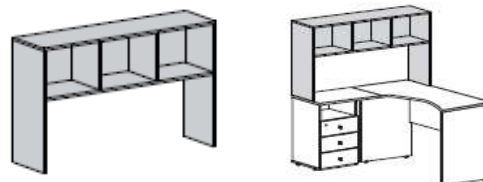

Техническое описание

Мебель серии изготовлена из ДСП толщиной 18 мм. Кромка столешниц и топов тумб: ПВХ, 2 мм, кромка остальных элементов: ПВХ, 1 мм. Задние стенки шкафов и секций изготовлены из ДВП (4 мм). Опоры приставных столов – металлические, D50 мм. Мебель серии имеет регулируемые ножки (диапазон: 10 мм) и металлические ручки. Направляющие ящиков – роликовые. Стекланные двери имеют толщину 4 мм (прозрачное стекло).

Боковые экраны из ДСП.

Артикул	Длина
MN526	600
MN530	680

Высота: 525 мм

ДСП
345
345

Обитые боковые экраны.

MN527	600
MN539	680

CN	LS	FJ	ZT
1 065	810	660	645
1 050	825	885	690

Аксессуары для столов

Надставки

Артикул	Размеры
BZ501	1280x340xh872
BZ502	1380x340xh872

1 215
1 290

Подставка под системный блок

BZ505	290x450xh180
--------------	--------------

375

Стол журнальный

BZ212	800x600xh550
--------------	--------------