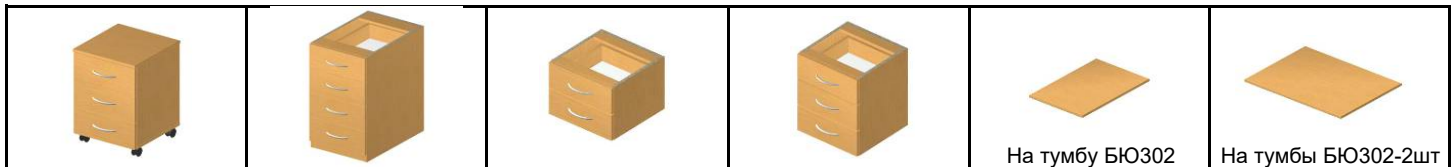

ТУМБЫ

БЮ301 40,6x42,3x58,4 1 143 грн. 20 кг	БЮ302 40x57,6x73,4 1 613 грн. 31 кг	БЮ303 40x40x34,2 767 грн. 13 кг	БЮ304 40x40x51,3 1 050 грн. 18 кг	БЮ305 40x60x1,6 97 грн. 3 кг	БЮ306 80x60x1,6 180 грн. 6 кг