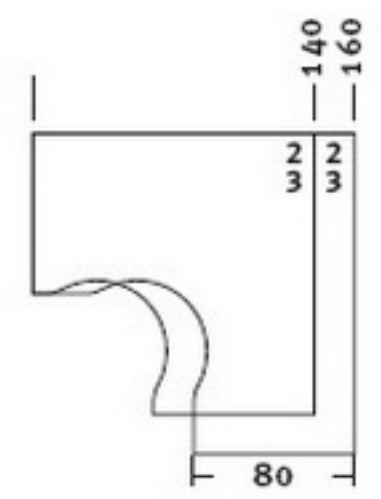

- 2 VIERECKIGES BEIN AUS STAHL
- 3 C-FUSS
- ✓ C-FUSS MIT ELEKTRISCHER HÖHENVERSTELLUNG
- 4 WANGE
- 6 KUFE
- 7 HOLZBEIN

- 2 STEEL RECTANGULAR LEG
- 3 C-LEG
- ✓ C-LEG WITH ELECTRICAL HEIGHT ADJUSTMENT
- 4 SLAB-END LEG
- 6 O-LEG
- 7 WOODEN LEG

	<p>120(140)(160)x60x72 120(140)(160)(180)x70x72 120(140)(160)(180)(200)x80x72 140(160)(180)(200)x90x72 160(180)(200)x100x72 Металлическиен ноги D25мм с регулировкой по высоте до 820мм.</p>
	<p>160(180)x80x72 180(200)x90x72 200x100x72 Деревянные (буковые) ноги D 40 мм.</p>
	<p>120(140)(160)x80x72 Тумба 172ш x 800 гл.х 560</p>
	<p>120(140)(160)x80x72 Тумба 172ш x 800 гл.х 720</p>
	<p>120(140)(160)x80x72 Тумба 172ш x 800 гл.х 1168</p>
	<p>120(140)(160)(180)x70x72 120(140)(160)(180)(200)x80x72 140(160)(180)(200)x90x72 160(180)(200)x100x72 Металлические ноги 30мм x 80мм в основании и ного 70x70 мм с регулировкой по высоте 680-820мм и 680-1310мм.</p>
	<p>120(140)(160)x80x72 Тумба 172ш x 800 гл.х 560</p>

	<p>120(140)(160)x80x72 Тумба 172ш x 800 гл.х 720</p>
	<p>120(140)(160)x80x72 Тумба 172ш x 800 гл.х 1168</p>
	<p>120(140)(160)(180)(200)x80x72 140(160)(180)(200)x100x72</p>
	<p>120(140)(160)x80x72 Тумба 172ш x 800 гл.х 560</p>
	<p>120(140)(160)x80x72 Тумба 172ш x 800 гл.х 720</p>
	<p>120(140)(160)x80x72 Тумба 172ш x 800 гл.х 1168</p>
	<p>140x120(160x120)(180x120)(200x120)x80\60x72 140x140(160x160)x 80\80x 72 Стол на 5 металлических ногах с регулировкой по высоте 680-820мм.</p>

	<p>60x72 60x72-111 80x72 80x72-111 60x60x72 60x60x72-111 80x80x72 80x80x72-11</p>
	<p>80x60x72 100x60x72</p>
	<p>80x60x72 100x60x72</p>