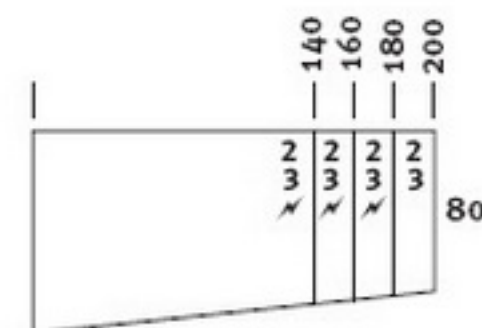

- 2 VIERECKIGES BEIN AUS STAHL
- 3 C-FUSS
- ✓ C-FUSS MIT ELEKTRISCHER HÖHENVERSTELLUNG
- 4 WANGE
- 6 KUFE
- 7 HOLZBEIN

- 2 STEEL RECTANGULAR LEG
- 3 C-LEG
- ✓ C-LEG WITH ELECTRICAL HEIGHT ADJUSTMENT
- 4 SLAB-END LEG
- 6 O-LEG
- 7 WOODEN LEG

	<p>120(140)(160)x60x72 120(140)(160)(180)x70x72 120(140)(160)(180)(200)x80x72 140(160)(180)(200)x90x72 160(180)(200)x100x72 Металлическиен ноги D25мм с регулировкой по высоте до 820мм.</p>
	<p>160(180)x80x72 180(200)x90x72 200x100x72 Деревянные (буковые) ноги D 40 мм.</p>
	<p>120(140)(160)x80x72 Тумба 172ш x 800 гл.х 560</p>
	<p>120(140)(160)x80x72 Тумба 172ш x 800 гл.х 720</p>
	<p>120(140)(160)x80x72 Тумба 172ш x 800 гл.х 1168</p>
	<p>120(140)(160)(180)x70x72 120(140)(160)(180)(200)x80x72 140(160)(180)(200)x90x72 160(180)(200)x100x72 Металлические ноги 30мм x 80мм в основании и ного 70x70 мм с регулировкой по высоте 680-820мм и 680-1310мм.</p>
	<p>120(140)(160)x80x72 Тумба 172ш x 800 гл.х 560</p>

	<p>120(140)(160)x80x72 Тумба 172ш x 800 гл.х 720</p>
	<p>120(140)(160)x80x72 Тумба 172ш x 800 гл.х 1168</p>
	<p>120(140)(160)(180)(200)x80x72 140(160)(180)(200)x100x72</p>
	<p>120(140)(160)x80x72 Тумба 172ш x 800 гл.х 560</p>
	<p>120(140)(160)x80x72 Тумба 172ш x 800 гл.х 720</p>
	<p>120(140)(160)x80x72 Тумба 172ш x 800 гл.х 1168</p>
	<p>140x120(160x120)(180x120)(200x120)x80\60x72 140x140(160x160)x 80\80x 72 Стол на 5 металлических ногах с регулировкой по высоте 680-820мм.</p>

	<p>60x72 60x72-111 80x72 80x72-111 60x60x72 60x60x72-111 80x80x72 80x80x72-11</p>
	<p>80x60x72 100x60x72</p>
	<p>80x60x72 100x60x72</p>