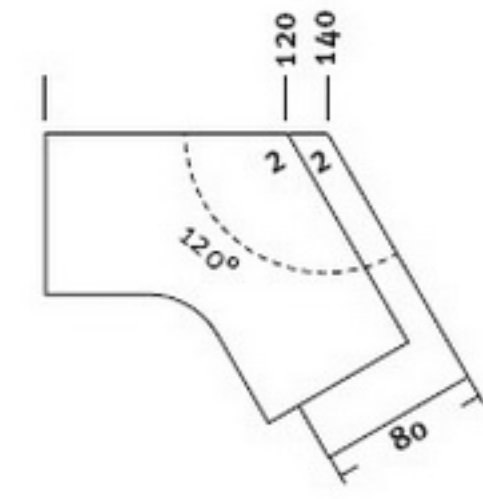

- 2 VIERECKIGES BEIN AUS STAHL
- 3 C-FUSS
- ✓ C-FUSS MIT ELEKTRISCHER HÖHENVERSTELLUNG
- 4 WANGE
- 6 KUFE
- 7 HOLZBEIN

- 2 STEEL RECTANGULAR LEG
- 3 C-LEG
- ✓ C-LEG WITH ELECTRICAL HEIGHT ADJUSTMENT
- 4 SLAB-END LEG
- 6 O-LEG
- 7 WOODEN LEG

	<p>120(140)(160)x60x72 120(140)(160)(180)x70x72 120(140)(160)(180)(200)x80x72 140(160)(180)(200)x90x72 160(180)(200)x100x72 Металлическиен ноги D25мм с регулировкой по высоте до 820мм.</p>
	<p>160(180)x80x72 180(200)x90x72 200x100x72 Деревянные (буковые) ноги D 40 мм.</p>
	<p>120(140)(160)x80x72 Тумба 172ш x 800 гл.х 560</p>
	<p>120(140)(160)x80x72 Тумба 172ш x 800 гл.х 720</p>
	<p>120(140)(160)x80x72 Тумба 172ш x 800 гл.х 1168</p>
	<p>120(140)(160)(180)x70x72 120(140)(160)(180)(200)x80x72 140(160)(180)(200)x90x72 160(180)(200)x100x72 Металлические ноги 30мм x 80мм в основании и ного 70x70 мм с регулировкой по высоте 680-820мм и 680-1310мм.</p>
	<p>120(140)(160)x80x72 Тумба 172ш x 800 гл.х 560</p>

	<p>120(140)(160)x80x72 Тумба 172ш x 800 гл.х 720</p>
	<p>120(140)(160)x80x72 Тумба 172ш x 800 гл.х 1168</p>
	<p>120(140)(160)(180)(200)x80x72 140(160)(180)(200)x100x72</p>
	<p>120(140)(160)x80x72 Тумба 172ш x 800 гл.х 560</p>
	<p>120(140)(160)x80x72 Тумба 172ш x 800 гл.х 720</p>
	<p>120(140)(160)x80x72 Тумба 172ш x 800 гл.х 1168</p>
	<p>140x120(160x120)(180x120)(200x120)x80\60x72 140x140(160x160)x 80\80x 72 Стол на 5 металлических ногах с регулировкой по высоте 680-820мм.</p>

	<p>60x72 60x72-111 80x72 80x72-111 60x60x72 60x60x72-111 80x80x72 80x80x72-11</p>
	<p>80x60x72 100x60x72</p>
	<p>80x60x72 100x60x72</p>